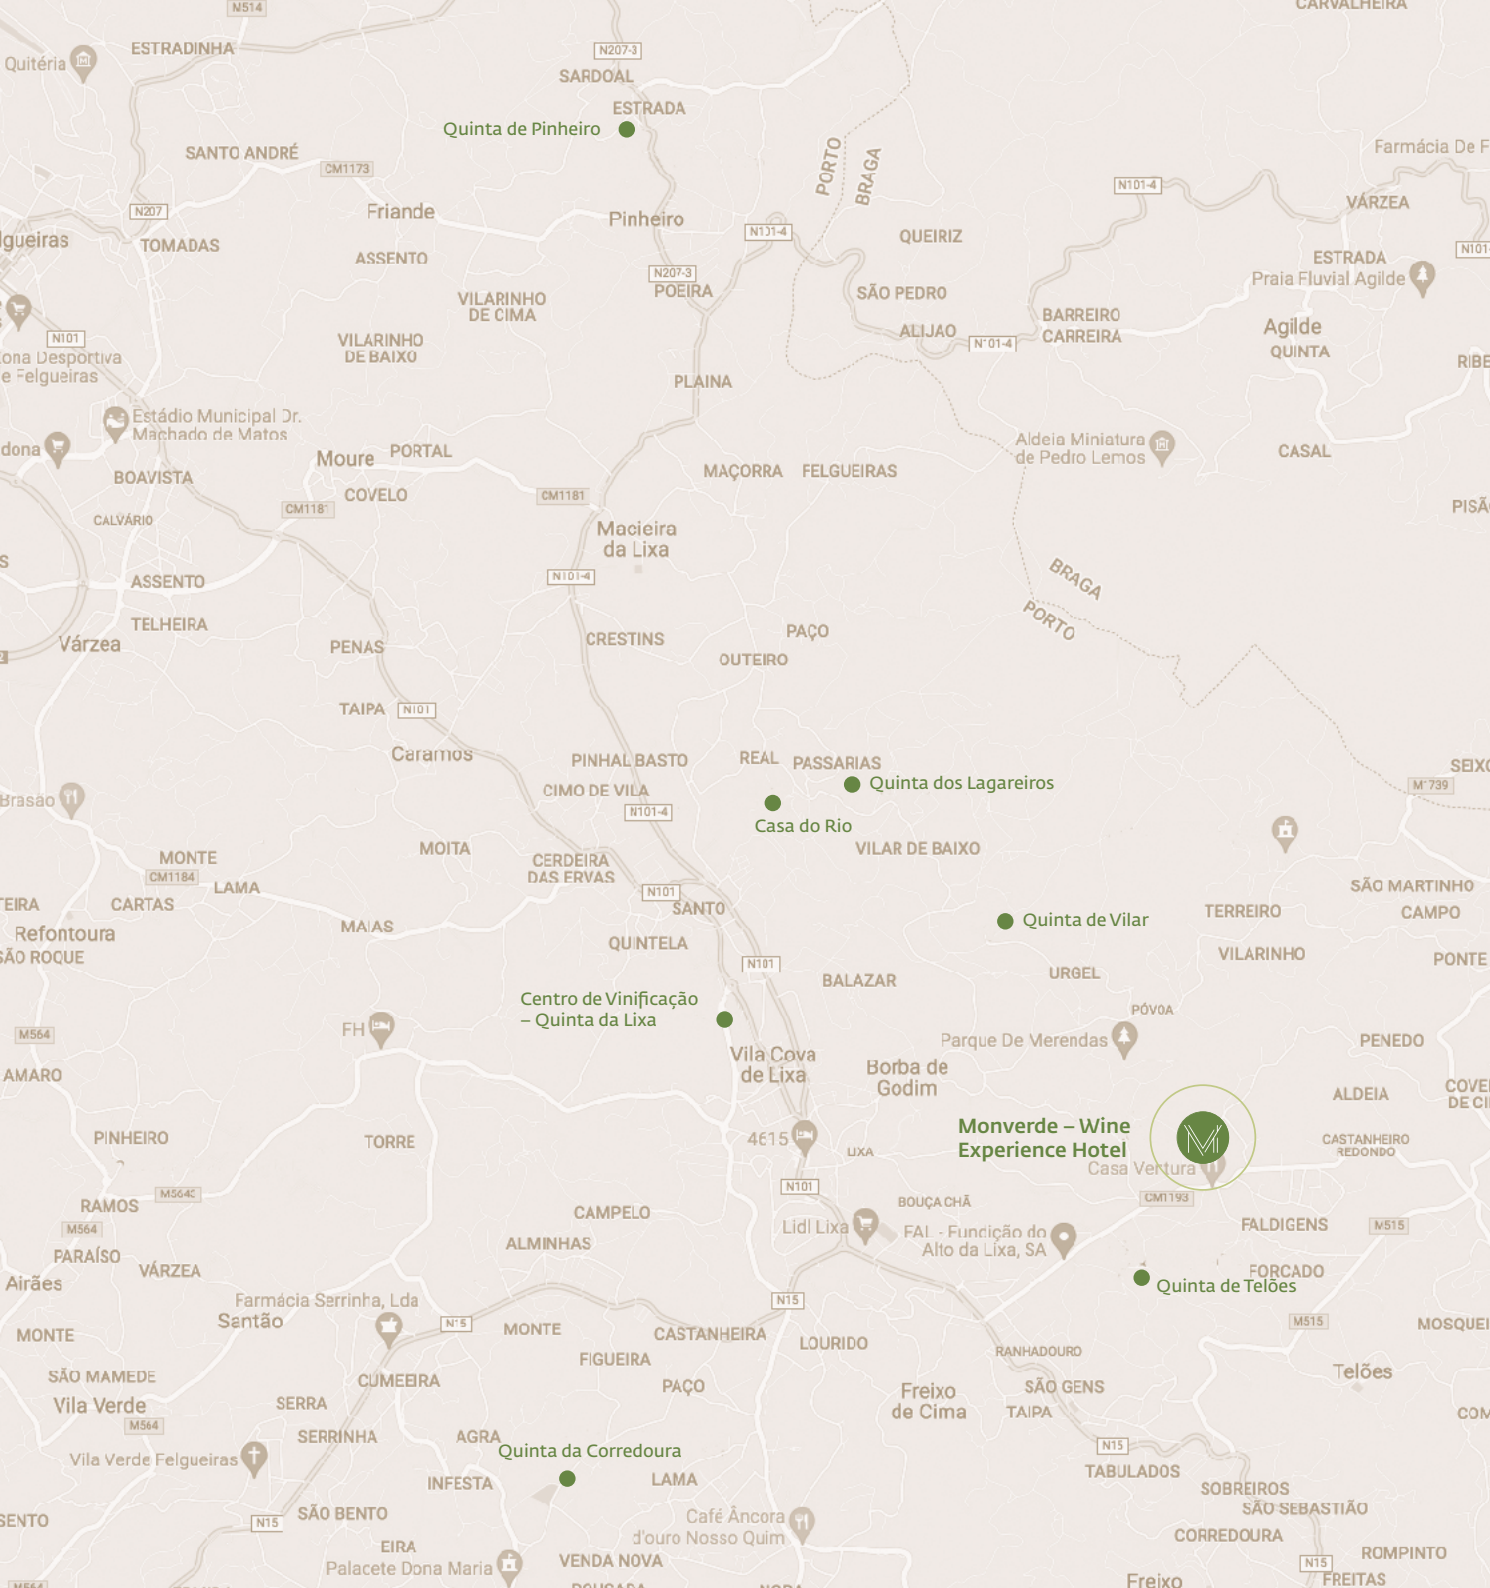

MONVERDE

WINE EXPERIENCE HOTEL

WWW.MONVERDE.PT

- 1 Casa Principal // Main Building
- 2 Restaurante // Sala de Pequenos Almoço // Lounge Bar
Restaurant // Breakfast Room // Lounge Bar
- 3 Escultura "Chuva de Folhas" // "Rain of Leaves" Sculpture
- 4 Sala "Adega dos Tonéis" – Eventos // Wine Cellar – Events Room
- 5 Salas de Conferências // Conference Rooms
- 6 Bar da Piscina e Piscina Exterior // Pool Bar and Outdoor Pool
- 7 Spa
- 8 Kids Club
- 9 Parque Infantil // Playground
- 10 Casa Nascente // East House
- 11 Horta Biológica // Organic Garden
- 12 Zona de Picnic – Castanheiros // Picnic Area – Chestnut Trees
- 13 Casa Poente // West House
- 14 Parque Solar // Solar Park
- 15 Casa do Avesso // Avesso House
- 16 Adega Experimental e Túnel dos Aromas // Sensory Room
- 17 Zona de Picnic // Picnic Area
- 18 Parque de Merendas // Picnic Park
- 19 Parque Florestal // Forest Park
- 20 Casa da Ribeirinha (em renovação)
Ribeirinha House (under renovation works)

CASTAS // GRAPES

- A Vinha do Arinto // Arinto Vineyard
- B Vinha do Loureiro // Loureiro Vineyard
- C Vinha do Avesso // Avesso Vineyard
- D Vinha da Touriga Nacional // Touriga Nacional Vineyard
- E Vinha do Vinhão // Vinhão Vineyard

P Parques de Estacionamento

Quinta de Pinheiro

Quinta dos Lagareiros

Casa do Rio

Centro de Vinificação - Quinta da Lixa

Monverde - Wine Experience Hotel

Quinta da Corredoura

QUINTA DE SANGUINHEDO, 166
4600-761 TELÕES · AMARANTE
41°19'17.5"N 8°07'12.9"W
T +351 255 143 100
F +351 255 143 102
GERAL@MONVERDE.PT